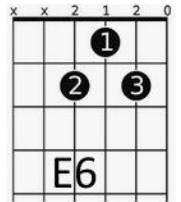

JEESSUS SAAPUU TAKAISIN

A E⁶
 PYHÄ KIRJA KERTOO SEN, SUUNNITELMAN TAIVAISEN
 A⁷ F# Hm D Dm
 ETTÄ ELÄMÄN VOI SAADA IKUISEN, ENÄÄ VÄHÄN AIKAA ON
 A F# Hm E⁷ A
 JUHLA ALKAA LOPUTON, SAAPUU JEESSUS NÄIN KIRJOITETTU ON.

E⁶
 HERRA LUPAA SANASSAAN TULEE TAIVAS UUSI MAA !
 A⁷ F# Hm D Dm
 IKUISESTI SIELLÄ SAAMME ASUSTAA EI ENÄÄ SILLOIN SURUA
 A F# Hm E⁷ A
 SAAMME RAKKAAT KOHDATA, KUN KERRAN SAAMME KOTIIN SAAPUA.

F#m C#m
 JEESSUS SAAPUU TAKAISIN, OOTHAN VALMIS SINÄKIN,
 D E⁷ A
 YSTÄVÄIN HERRAA KOHTAAMAAN !
 F#m C#m
 JEESSUS SAAPUU TAKAISIN, OOTHAN VALMIS SINÄKIN,
 D E⁷ A A⁷
 YSTÄVÄIN HERRAA KOHTAAMAAN !
 D Dm A Fm#
 SILLOIN KÄYT SEURASSAAN, TAIVAAN LOISTOON IHANAAN
 D Dm A E⁷
 JEESSUS SAAPUU PIAN MEIDÄT TÄÄLTÄ POIS NOUTAMAAN